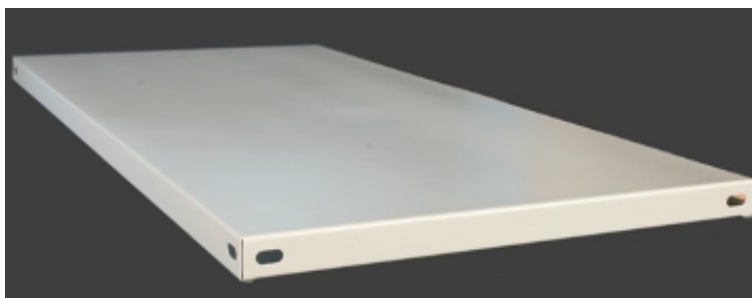

Kovinska panelka

- dim. B x L = 320 x 920 mm
- dim. B x L = 420 x 920 mm
- nosilnost 50 kg

OSNOVNI ELEMENTI ZA VEČNAMENSKE LAHKE REGALE SO LUKNJANI KOTNIKI

Luknjani kotniki so statično preračunani in preizkušeni. Dobavljamo na željo kupca kot elemente za sestavo polic, konstrukcij po načrtu ali v palicah standardne dolžine 2 m in 3,15 m. Maksimalna dobavna dolžina luknjanega kotnika je 6,0 m. Barva je žgana. Nudimo več barv, standardne so: **modra** in **siva**. Za večja naročila je lahko barva po želji kupca. Elementi večnamenskih lahkih regalov se lahko kombinirajo z nosilnimi kovinskimi panelkami sistema lahkih poličnih regalov tipa GR 320, GR 420.

Uporabnost večnamenskih lahkih regalov je izredno velika in predstavljajo velik napredek pri racionalnem urejanju skladišč in drugih prostorov. Glavna prednost večnamenskih lahkih regalov je v tem, da jih lahko brez posebnih priprav, z enostavnim orodjem in vijaki z maticami sestavimo v kratkem času v konstrukcije različnih vrst in velikosti, npr.: arhivske regale, gospodinjske police, delovne mize, prodajne pulte in najrazličnejše konstrukcije.

ArteX

TOVARNA SKLADIŠČNE OPREME IN VILIČARJEV
Kolodvorska 43
SI- 9220 Lendava

Tel.: ++386 (0) 2 577 62 57
Fax: ++386 (0) 2 577 62 51
www.artex.si info@artex.si